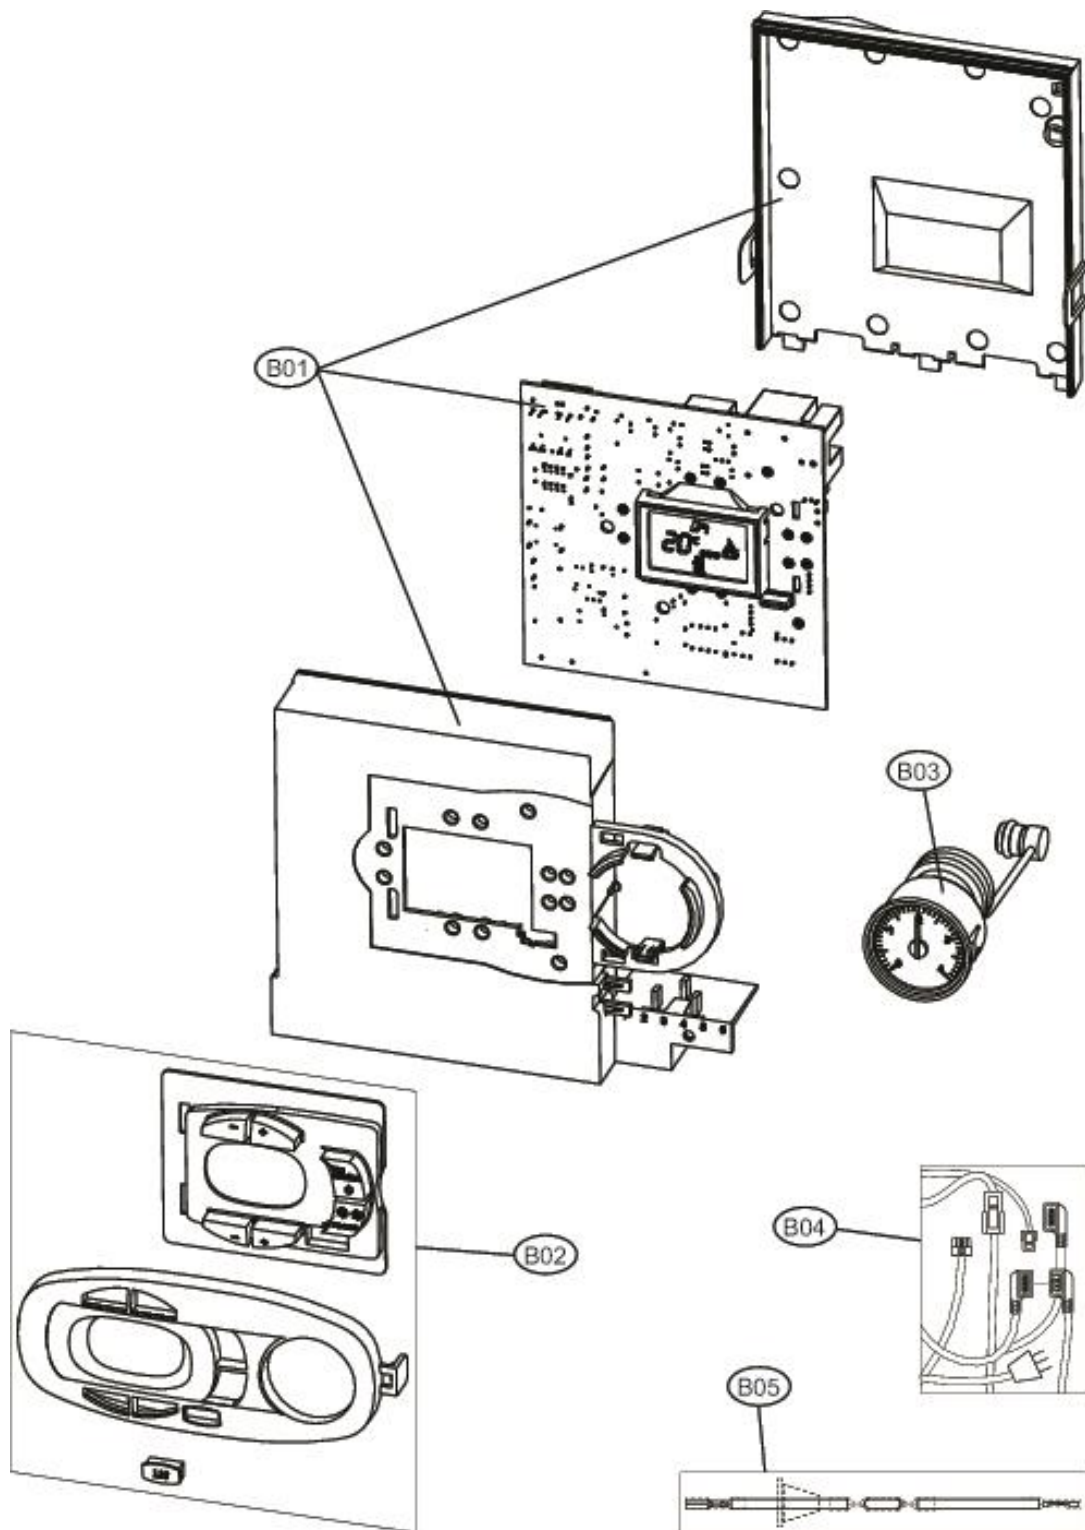

Lista Pezzi / Spare Parts / Ersatzteile
List Onderdelen / Liste Pieces Detaches / Lista Piezas De Repuesto

DIVAtech D C 32

Ferrolì

Lista Pezzi / Spare Parts / Ersatzteile
List Onderdelen / Liste Pieces Detaches / Lista Piezas De Repuesto

DIVAtech D C 32

Lista Pezzi / Spare Parts / Ersatzteile
List Onderdelen / Liste Pieces Detaches / Lista Piezas De Repuesto

DIVAtech D C 32

Ferroli

Lista Pezzi / Spare Parts / Ersatzteile
List Onderdelen / Liste Pieces Detaches / Lista Piezas De Repuesto

DIVAtech D C 32

Lista Pezzi / Spare Parts / Ersatzteile
List Onderdelen / Liste Pieces Detaches / Lista Piezas De Repuesto

DIVAtech D C 32

Lista Pezzi / Spare Parts / Ersatzsteile
List Onderdelen / Liste Pieces Detaches / Lista Piezas De Repuesto

DIVAtch D C 32

No.	Code		Qty.
A01	3980I270	Корпус котла	1
B01	3980I620	Плата управления в корпусе	1
B02	39847500	Накладка панели управления	1
B03	3980I610	Манометр	1
B04	3980L360	Проводка котла, комплект	1
B05	39841300	Кабель	1
C01	3980L370	Прокладки, комплект	1
C02	39820890	Теплообменник основной	1
C03	39844180	Прокладки основного теплообменника, 20 шт	1
C04	39840260	Скоба, комплект 10 шт	1
C05	39819550	Датчик NTC отопления, сдвоенный	1
C06	3980L220	Насос	1
C07	3980H990	Воздухоотводчик	1
C08	3980I010	Теплообменник пластинчатый	1
C09	3980I030	Картридж трехходового крана	1
C10	3980I040	Клапан сбросной	1
C11	3980I050	Кран подпитки	1
C12	3980I060	Датчик протока ГВС	1
C13	3980I070	Датчик NTC ГВС	1
C14	3980I080	Реле минимального давления	1
C15	3980I090	Сервопривод	1
C16	3980I110	Фильтр холодной воды	1
C17	3980I130	Обратный клапан подпитки	1
C18	39836720	Расширительный бак 10л	1
P01	34226971	Трубка	1
P02	34227400	Трубка	1
P03	3841Q551	Трубка	1
D01	39820770	Термостат дымовых газов	1
D02	39819731	Горелка	1
D03	39819700	Форсунки комплект G20	1
D04	39819710	Форсунки комплект G30/31	1
D05	39819431	Электрод	1
D06	39820920	Изоляция камеры сгорания в сборе	1
D07	3980I300	Газовый клапан	1
P04	3841R220	Трубка	1