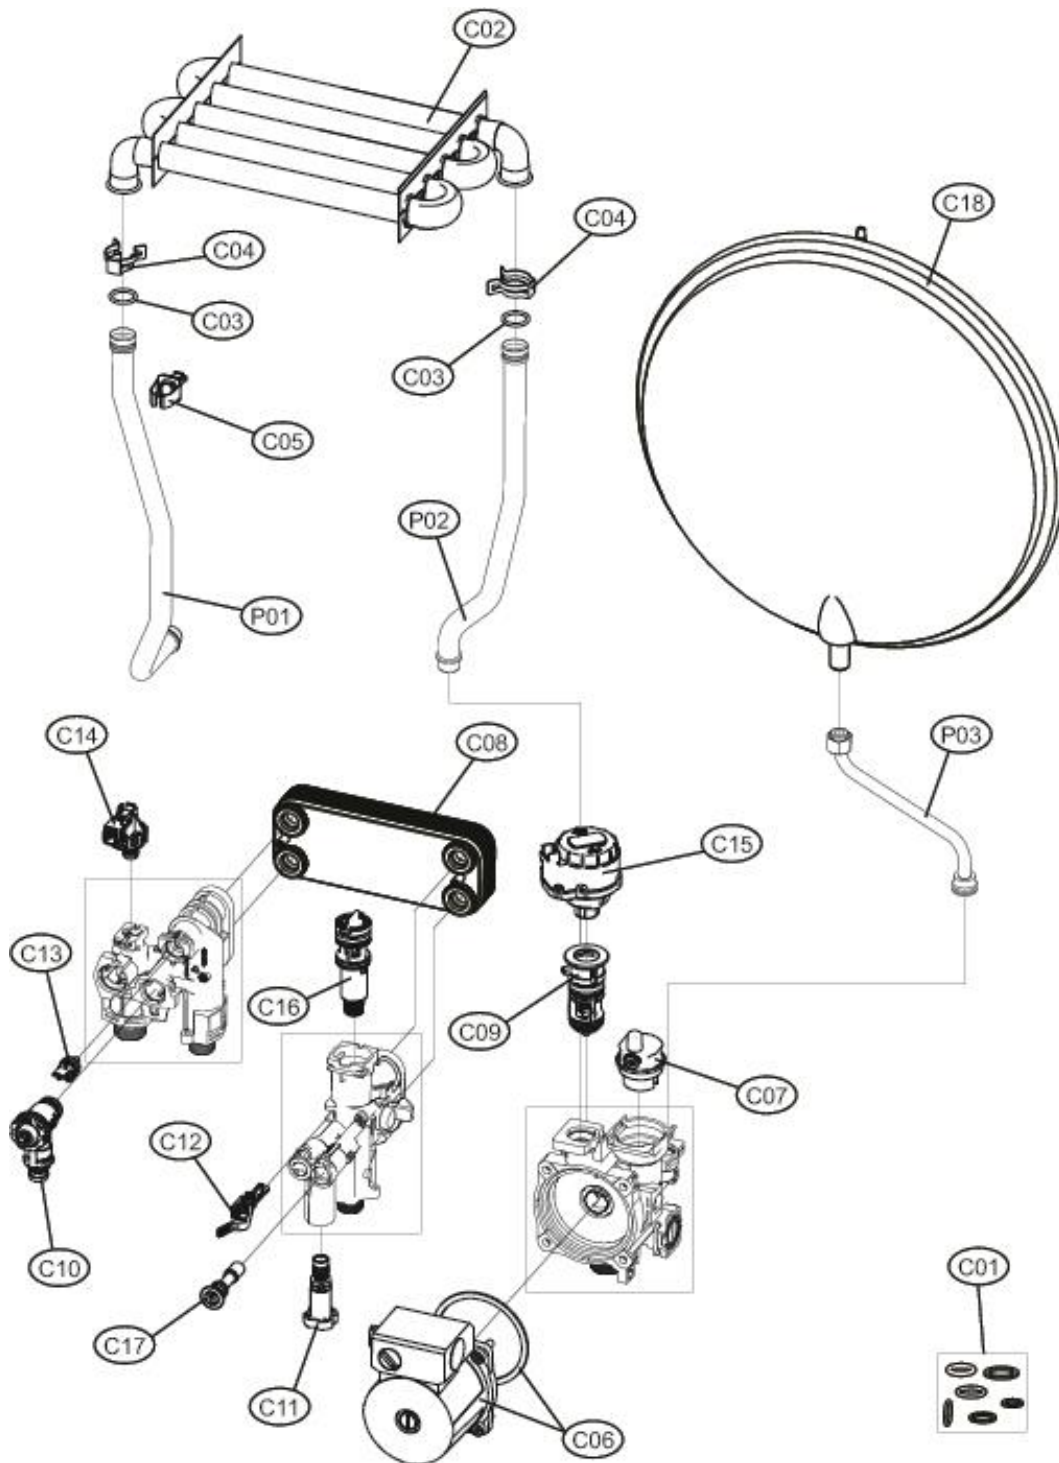

Lista Pezzi / Spare Parts / Ersatzteile
List Onderdelen / Liste Pieces Detaches / Lista Piezas De Repuesto

DIVAtech D C 32

Ferrolì

Lista Pezzi / Spare Parts / Ersatzteile
List Onderdelen / Liste Pieces Detaches / Lista Piezas De Repuesto

DIVAtech D C 32

Lista Pezzi / Spare Parts / Ersatzteile
List Onderdelen / Liste Pieces Detaches / Lista Piezas De Repuesto

DIVAtech D C 32

Ferroli

Lista Pezzi / Spare Parts / Ersatzteile
List Onderdelen / Liste Pieces Detaches / Lista Piezas De Repuesto

DIVAtech D C 32

Lista Pezzi / Spare Parts / Ersatzteile
List Onderdelen / Liste Pieces Detaches / Lista Piezas De Repuesto

DIVAtech D C 32

Lista Pezzi / Spare Parts / Ersatzsteile
List Onderdelen / Liste Pieces Detaches / Lista Piezas De Repuesto

DIVAtch D C 32

No.	Code		Qty.
A01	3980I270	Корпус котла	1
B01	3980I620	Плата управления в корпусе	1
B02	39847500	Накладка панели управления	1
B03	3980I610	Манометр	1
B04	3980L360	Проводка котла, комплект	1
B05	39841300	Кабель	1
C01	3980L370	Прокладки, комплект	1
C02	39820890	Теплообменник основной	1
C03	39844180	Прокладки основного теплообменника, 20 шт	1
C04	39840260	Скоба, комплект 10 шт	1
C05	39819550	Датчик NTC отопления, сдвоенный	1
C06	3980L220	Насос	1
C07	3980H990	Воздухоотводчик	1
C08	3980I010	Теплообменник пластинчатый	1
C09	3980I030	Картридж трехходового крана	1
C10	3980I040	Клапан сбросной	1
C11	3980I050	Кран подпитки	1
C12	3980I060	Датчик протока ГВС	1
C13	3980I070	Датчик NTC ГВС	1
C14	3980I080	Реле минимального давления	1
C15	3980I090	Сервопривод	1
C16	3980I110	Фильтр холодной воды	1
C17	3980I130	Обратный клапан подпитки	1
C18	39836720	Расширительный бак 10л	1
P01	34226971	Трубка	1
P02	34227400	Трубка	1
P03	3841Q551	Трубка	1
D01	39820770	Термостат дымовых газов	1
D02	39819731	Горелка	1
D03	39819700	Форсунки комплект G20	1
D04	39819710	Форсунки комплект G30/31	1
D05	39819431	Электрод	1
D06	39820920	Изоляция камеры сгорания в сборе	1
D07	3980I300	Газовый клапан	1
P04	3841R220	Трубка	1